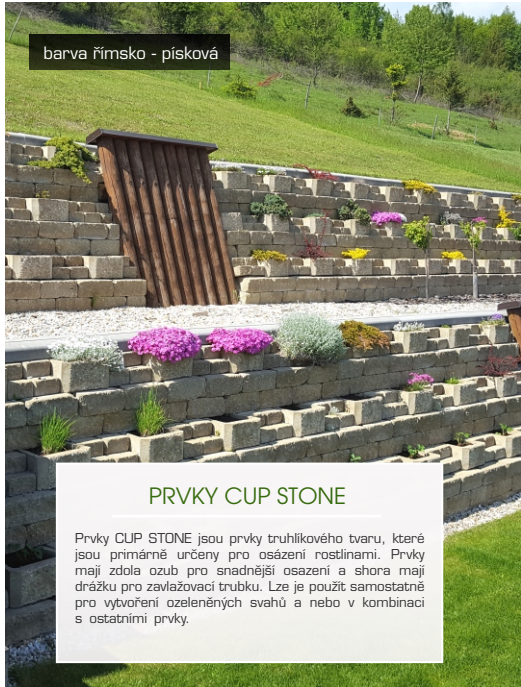

barva římsko - písková

PRVKY CUP STONE

Prvky CUP STONE jsou prvky truhlíkového tvaru, které jsou primárně určeny pro osázení rostlinami. Prvky mají zdola ozub pro snadnější osazení a shora mají drážku pro zavlažovací trubku. Lze je použít samostatně pro vytvoření ozeleněných svahů a nebo v kombinaci s ostatními prvky.