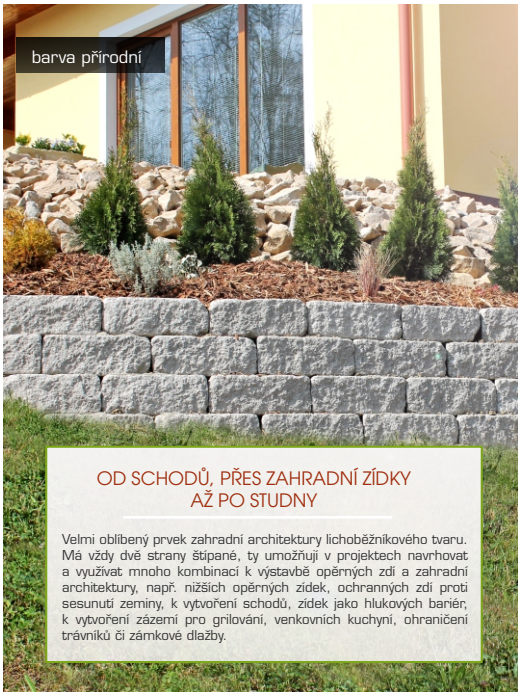

barva přírodní

OD SCHODŮ, PŘES ZAHRADNÍ ZÍDKY AŽ PO STUDNY