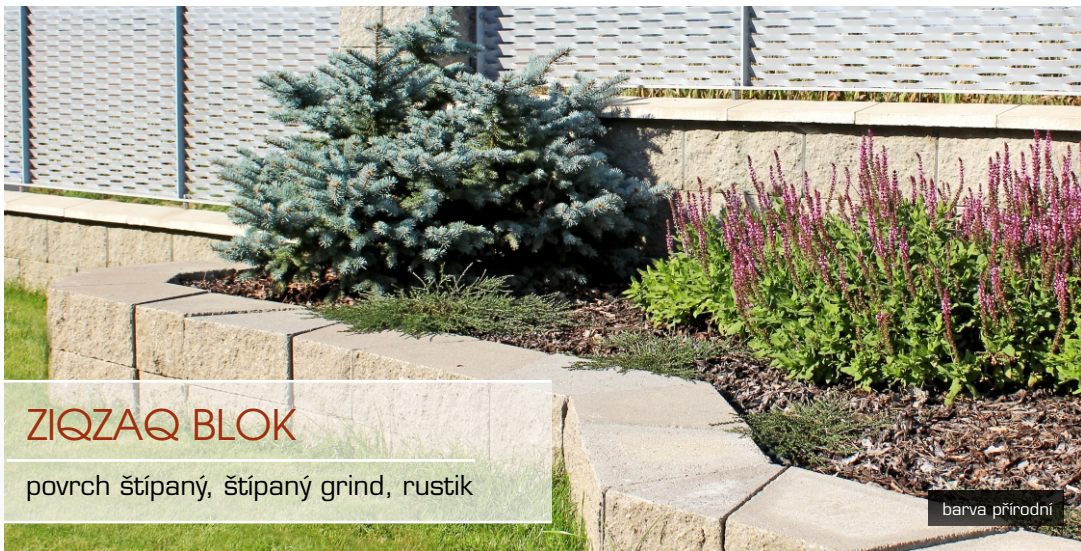

barva přírodní

OD SCHODŮ, PŘES ZAHRADNÍ ZÍDKY AŽ PO STUDNY

barva hnědá

ZIQZAQ BLOK	rozměry mm			počet	hmotnost	
	lMj	výška	délka	šířka	ks/paleta	kg
povrch štipaný, grind, rustik	ks	150	400/ 200	270	40	27,83

černá

ZIQZAQ BLOK

povrch štipaný, štipaný grind, rustik

barva přírodní